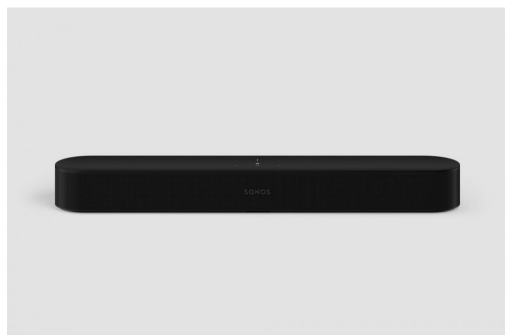

Sonos Beam (Gen2) Schwarz

Marke: Sonos

Bezeichnung: Beam (Gen2)
Smart Soundbar mit Amazon
Alexa Sprachsteuerung

Farbe: Schwarz

Warengruppe: Unterhaltungselektronik > Sonos und
Zubehör > Sonos Komponenten

Hersteller Nr: BEAM2EU1BLK

EAN Code: 8717755778130

VPE: 1 Stück

Artikelbeschreibung

Beam (Gen 2) verfügt über einen neuen Prozessor, der 40 % schneller ist als die vorherige Generation, was die Leistung verbessert. Der neue HDMI eARC-Anschluss ermöglicht die Unterstützung von Audioformaten mit höherer Auflösung, einschließlich Dolby Atmos. Verkaufsstart: 05. Oktober 2021

3D Audio mit Dolby Atmos: Die Beam bietet nun 3D Sound mit Dolby Atmos. So fühlt es sich an, als würden Flugzeuge direkt über dich hinweg fliegen, jemand durch deinen Raum laufen, und Filmmusik umgibt dich von allen Seiten.

Erlebnis. Der Speaker lässt sich jetzt per HDMI eARC mit deinem Fernseher verbinden, sodass du deine liebsten Filme und Spiele in noch

mitreißenderem HD Sound erleben kannst.

? Eleganteres Design: Die neue, in White oder Black erhältliche Front aus Polycarbonat mit präzisen Perforierungen sorgt für beeindruckenden